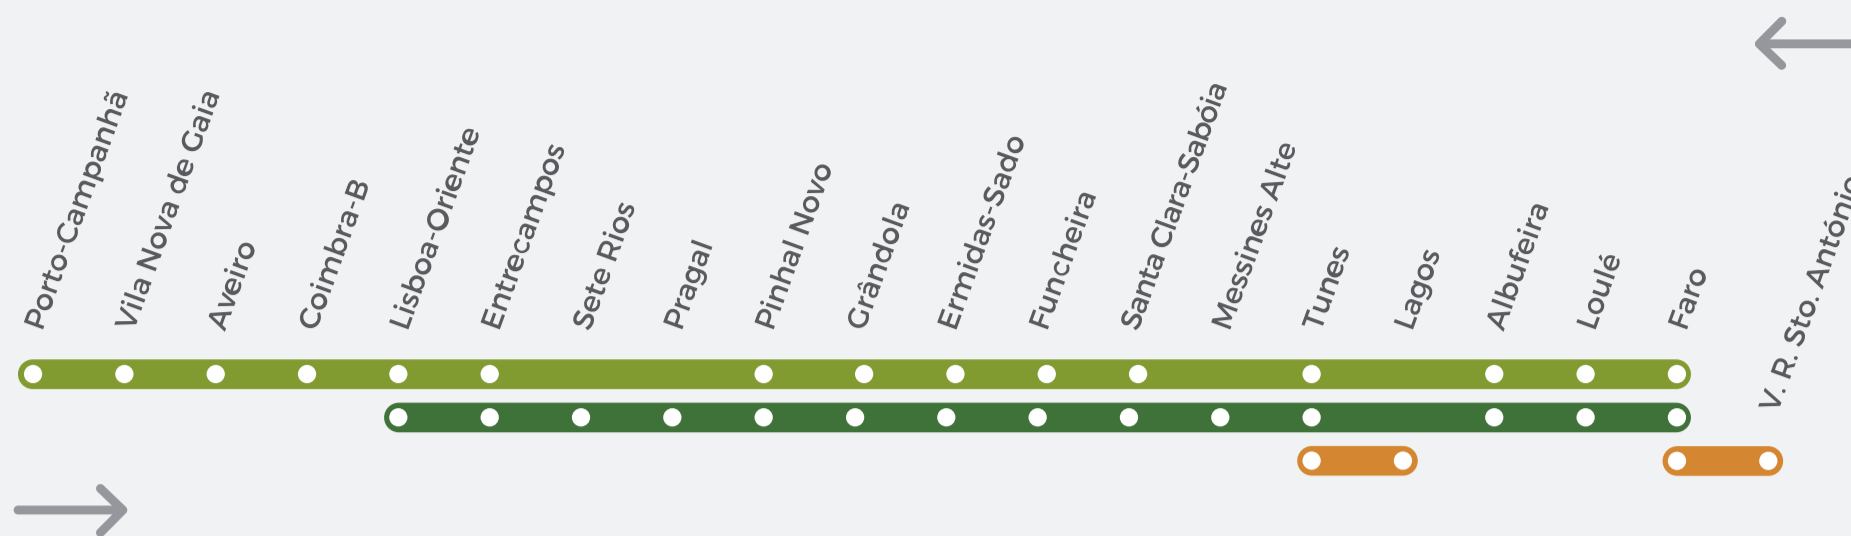

Horário em vigor desde 11 agosto 2023
Valid since August 11, 2023

Porto / Lisboa - Lagos e V. R. Sto. António

Categoria Category	AP	R	R	IC	R	IC	R	IC	R	R	AP	R	R	IC	R	R	IC
Número Number	180	5904	5707	570	5906	21578	5711	572	5908	5717	184	5914	5723	574	5916	5725	21576
Observações Remarks	A 1	1	1	B 1	1	B 4	1	B 1	1	1	A 1	1	1	B 1	1	1	C 2
Porto Campanhã (P)	5:32										14:32						
Vila Nova de Gaia	5:37										14:37						
Aveiro	6:20										15:20						
Coimbra-B	6:46										15:46						
Lisboa-Oriente (C)	8:22										17:22						
Lisboa-Oriente (P)	8:23			10:02		10:22		14:02			17:23			18:32			19:32
Entrecampos	8:31			10:10		10:31		14:10			17:31			18:40			19:40
Sete Rios				10:14		10:34		14:14						18:44			19:44
Pragal				10:26		10:45		14:26						18:55			19:55
Pinhal Novo	9:06			10:48		11:01		14:48			18:06			19:18			20:19
Grândola				11:19		11:30		15:15						19:45			21:03
Ermidas-Sado				11:33		11:53		15:30						19:59			21:23
Funcheira				11:57		12:17		15:54						20:24			21:45
Amoreiras-Odemira						12:24								20:31			21:53
Santa Clara - Sabóia				12:26		12:47		16:22						20:54			22:16
Messines-Alte				12:52		13:13		16:57						21:22			22:43
Tunes (C)	10:52			13:00		13:21		17:05			19:53			21:32			22:51
Tunes (P)		11:06			13:13			17:07				20:07			21:33		
Silves		11:29			13:34			17:29				20:29			21:52		
Portimão		11:48			13:49			17:44				20:49			22:07		
Lagos (C)		12:09			14:10			18:05				21:09			22:26		
Tunes (P)	10:54			13:02		13:23		17:07			19:55			21:34			22:53
Albufeira	11:01			13:07		13:29		17:12			20:02			21:39			22:58
Loulé	11:13			13:19		13:41		17:24			20:14			21:51			23:10
Faro (C)	11:23			13:30		13:51		17:35			20:23			22:02			23:21
Faro (P)			11:30				13:55			17:53			20:30			22:16	
Olhão			11:41				14:06			18:04			20:40			22:27	
Tavira			12:08				14:33			18:31			21:06			22:54	
V. R. de Sto. António (C)			12:37				15:03			19:00			21:35			23:19	

Lagos e V. R. Sto. António - Porto / Lisboa

Categoria Category	R	R	AP	R	R	IC	R	R	IC	R	R	AP	R	R	IC	IC	IC
Número Number	5700	5901	182	5704	5905	670	5710	5909	672	5712	5911	186	5716	5913	674	21676	21678
Observações Remarks	1	1	A 1	1	1	B 1	1	1	B 1	1	1	A 1	1	1	B 1	B 3	B 4
V. R. de Sto. António (P)	5:48			7:06			12:43			14:30			16:33				
Tavira	6:17			7:35			13:12			15:04			17:02				
Olhão	6:44			8:02			13:39			15:31			17:29				
Faro (C)	6:54			8:13			13:49			15:42			17:39				
Faro (P)			7:00			8:22			14:15			16:00			18:15	19:45	19:45
Loulé			7:10			8:33			14:26			16:11			18:25	19:57	19:57
Albufeira			7:23			8:45			14:38			16:24			18:37	20:17	20:17
Tunes (C)			7:27			8:50			14:43			16:28			18:42	20:21	20:21
Lagos (P)		6:10			7:47			13:23			15:09			17:20			
Portimão		6:31			8:06			13:49			15:29			17:44			
Silves		6:48			8:23			14:05			15:47			18:01			
Tunes (C)		7:10			8:46			14:27			16:10			18:23			
Tunes (P)			7:29			8:51			14:44			16:30			18:44	20:23	20:23
Messines-Alte						9:00			14:53					18:53	20:32	20:32	
Santa Clara - Sabóia			7:58			9:26			15:20					19:25	20:58	20:58	
Amoreiras-Odemira						9:49											
Funcheira			8:21			10:01			15:54					19:54	21:29	21:27	
Ermidas-Sado			8:40			10:23			16:20					20:17	21:50	21:51	
Grândola			8:55			10:39			16:38					20:33	22:03	22:15	
Pinhal Novo			9:23			11:08			17:07			18:23		21:05	22:32	22:42	
Pragal						11:30			17:34					21:34	22:48	22:58	
Sete Rios						11:43			17:44					21:44	22:58	23:07	
Entrecampos						11:46			17:47					21:47	23:01	23:11	
Lisboa-Oriente (C)			10:05			11:56			17:56			19:05		21:56	23:10	23:19	
Lisboa-Oriente (P)			10:09									19:09					
Coimbra-B			11:44									20:44					
Aveiro			12:11									21:11					
Vila Nova de Gaia			12:46									21:46					
Porto Campanhã (C)			12:58									21:58					

LEGENDA KEY

CATEGORIA CATEGORY

- **AP** Alfa Pendular
- **IC** Intercidades Lisboa - Faro
- **R** Regional
- **IR** InterRegional

OBSERVAÇÕES REMARKS